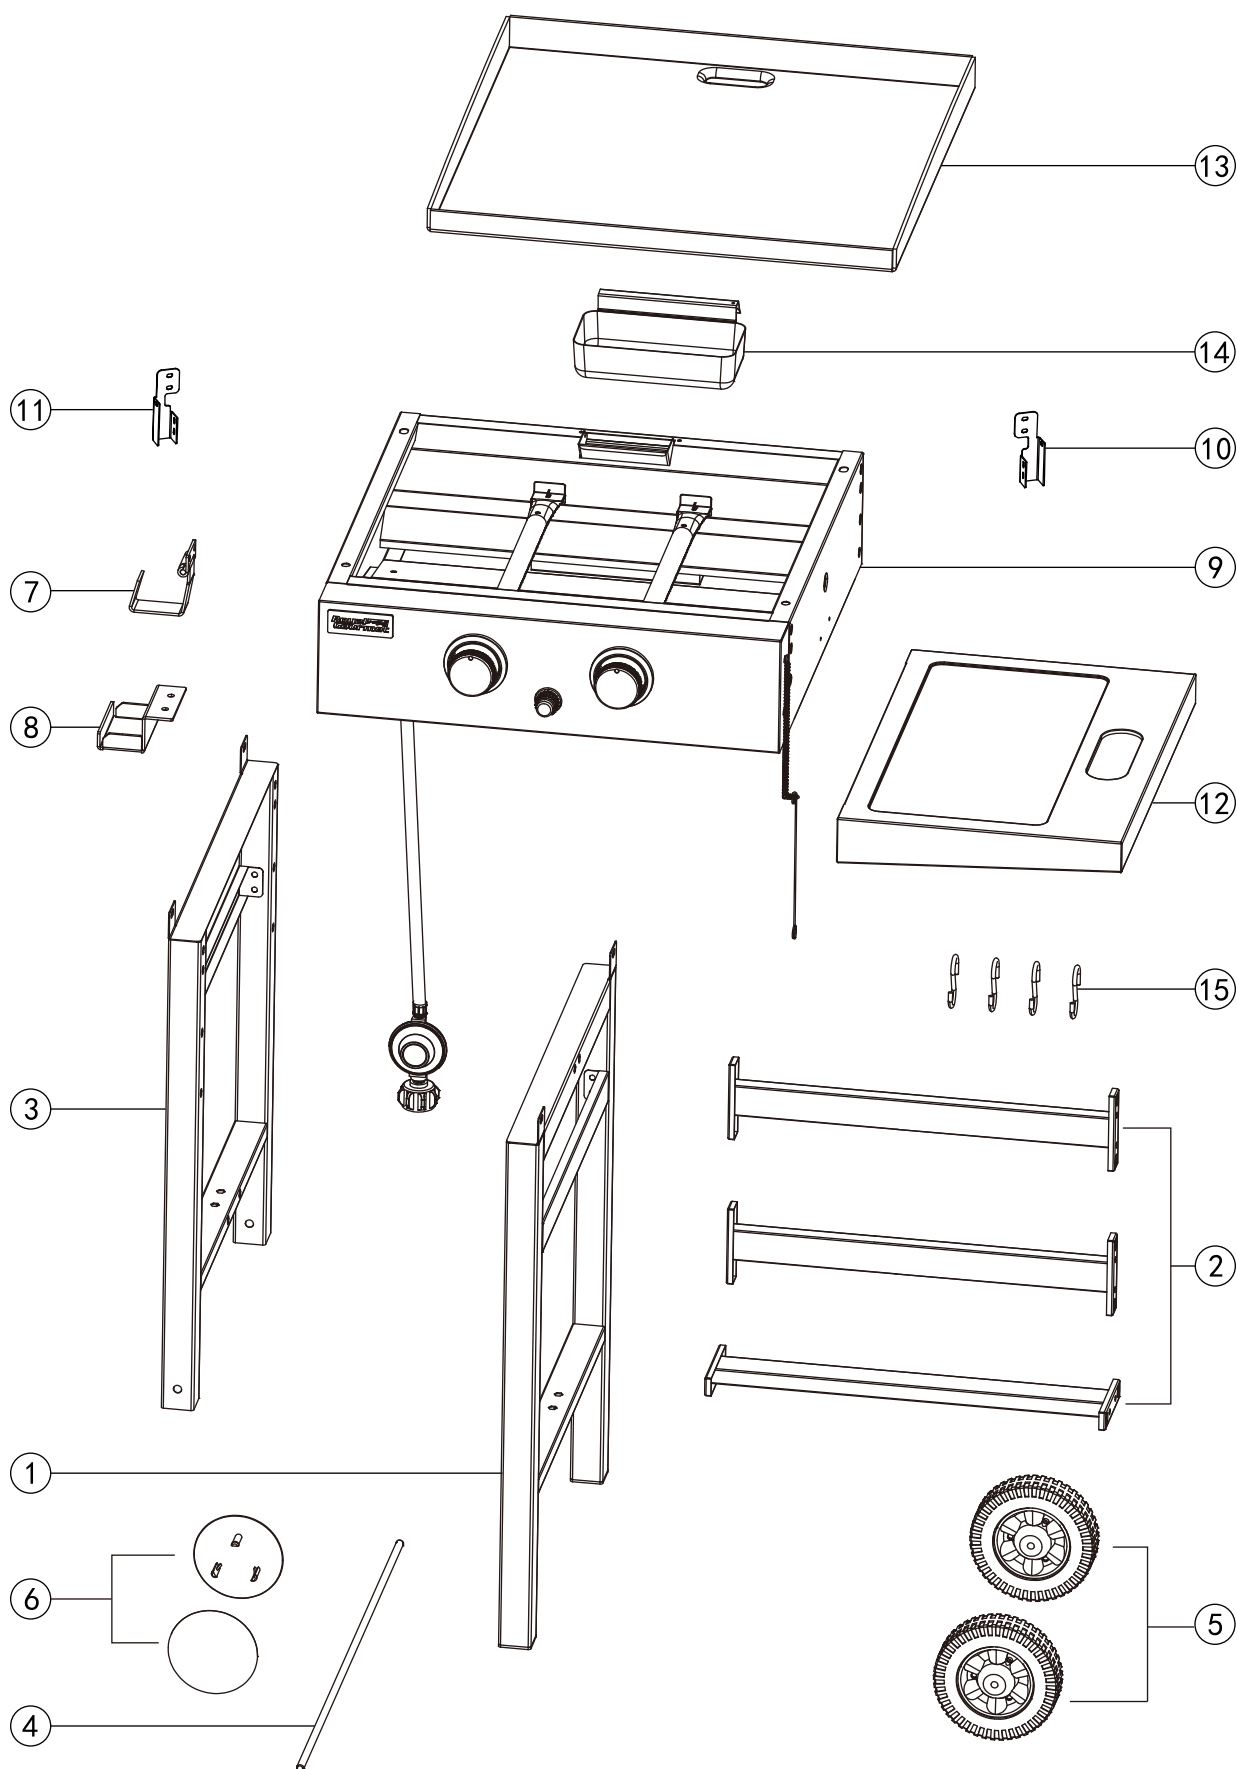

Customer Service / Servicio al Cliente / Service de Clientèle

1-800-618-6798

service@royalgourmetusa.com

Learn more at / Obtener más información en / Pour en savoir plus:

www.royalgourmetcorp.com

No.	#	QYT / CANT. / QTÉ	Description / Descripción / Description	Image / Imagen / Image
1	H-GB2001002	1	Leg assembly (R) Conjunto de pata (D) Assemblage du pied (D)	
2	H-GB2001004	3	Cart beam Puntal del carro Poutre de chariot	
3	H-GB2001007	1	Leg assembly (L) Conjunto de pata (I) Assemblage du pied (G)	
4	W-GB2001002	1	Wheel axle Eje de las ruedas Essieu de roue	
5	W-20130010	2	Wheel Rueda Roue	
6	LG001-CH	2	Wheel cover Cubierta de la rueda Enjoliveur de roue	
7	W-GD430016	1	LP cylinder hook Gancho para bombona de gas Crochet de bouteille de GPL	
8	W-GD430017	1	LP cylinder base Base de la bomona de gas Base de bouteille de GPL	
9		1	Main body Cuerpo principal Corps principal	
10	Z-GB4002032	1	Main body cart joint (R) Junta del carro del cuerpo principal (D) Joint de chariot du corps principal (D)	
11	Z-GB4002033	1	Main body cart joint (L) Junta del carro del cuerpo principal (I) Joint de chariot du corps principal (G)	
12	H-GB2001008	1	Side table Estante lateral Table d'appoint	
13	ZH-GB2001006	1	Cooking griddle Plancha superior Plaque de cuisson	
14	H-GB4002007	1	Grease cup Recipiente de recogida de grasas Bac à graisse	
15	W-CC115WT008	4	"S" hook Gancho en forma de S Crochet en «S»	